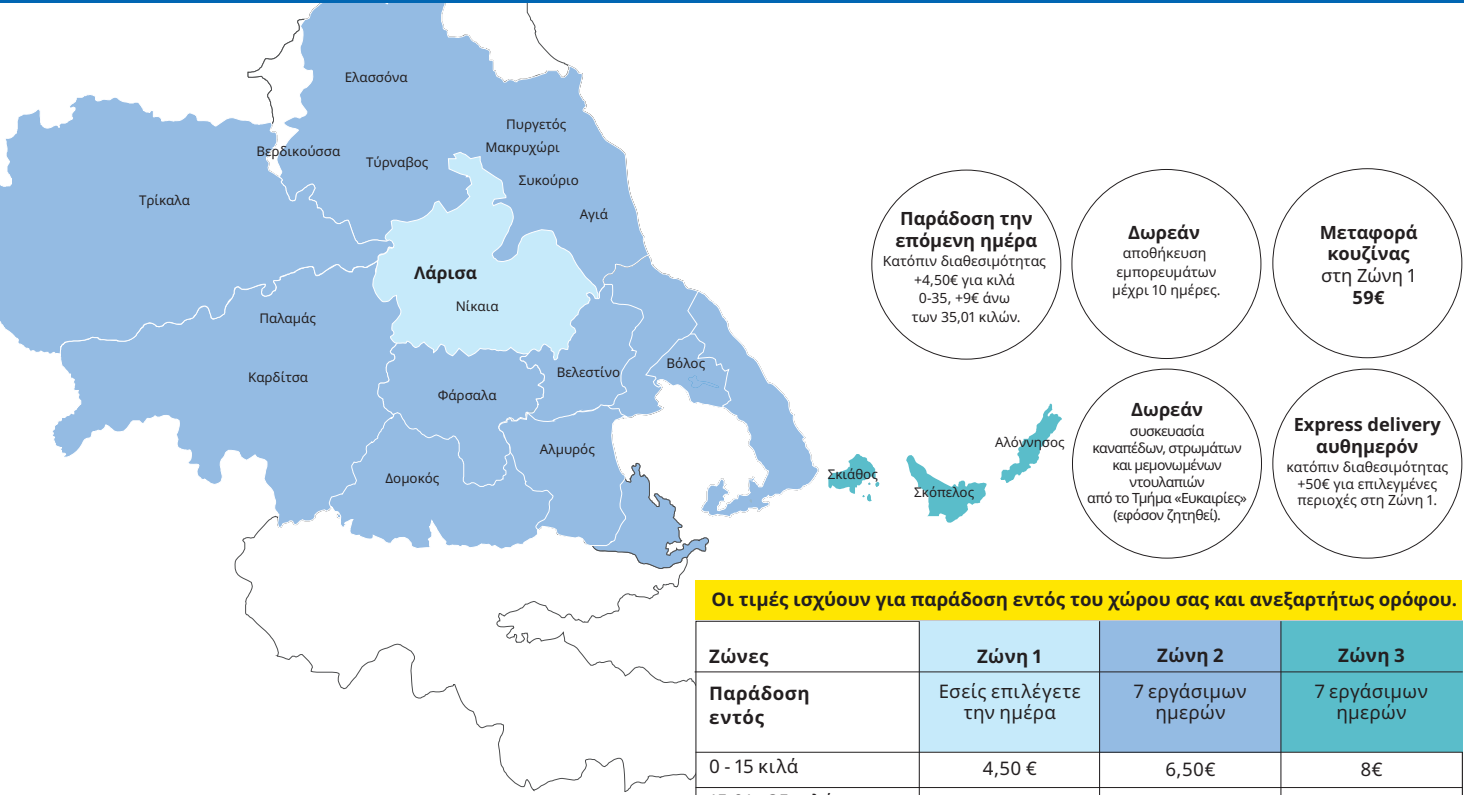

Τιμοκατάλογος υπηρεσίας μεταφοράς

- Παράδοση την επόμενη ημέρα**
Κατόπιν διαθεσιμότητας
+4,50€ για κιλά 0-35, +9€ άνω των 35,01 κιλών.
- Δωρεάν αποθήκευση εμπορευμάτων**
μέχρι 10 ημέρες.
- Μεταφορά κουζίνας στη Ζώνη 1 59€**
- Δωρεάν συσκευασία καναπέδων, στρωμάτων και μεμονωμένων ντουλαπιών**
από το Τμήμα «Ευκαιρίες» (εφόσον ζητηθεί).
- Express delivery αυθημερόν**
κατόπιν διαθεσιμότητας +50€ για επιλεγμένες περιοχές στη Ζώνη 1.

Οι τιμές ισχύουν για παράδοση εντός του χώρου σας και ανεξαρτήτως ορόφου.

Ζώνες	Ζώνη 1	Ζώνη 2	Ζώνη 3
Παράδοση εντός	Εσείς επιλέγετε την ημέρα	7 εργάσιμων ημερών	7 εργάσιμων ημερών
0 - 15 κιλά	4,50 €	6,50€	8€
15,01 - 35 κιλά	9€	10,50€	12€
35,01 - 65 κιλά	19€	32€	42€
65,01 - 100 κιλά	29€	55€	75€
100,01 - 200 κιλά	49€	75€	95€
200,01 - 400 κιλά	59€	90€	110€
>400,01 κιλά	59€ +0,33€/κιλό	90€ +0,44€/κιλό	110€ +0,54€/κιλό