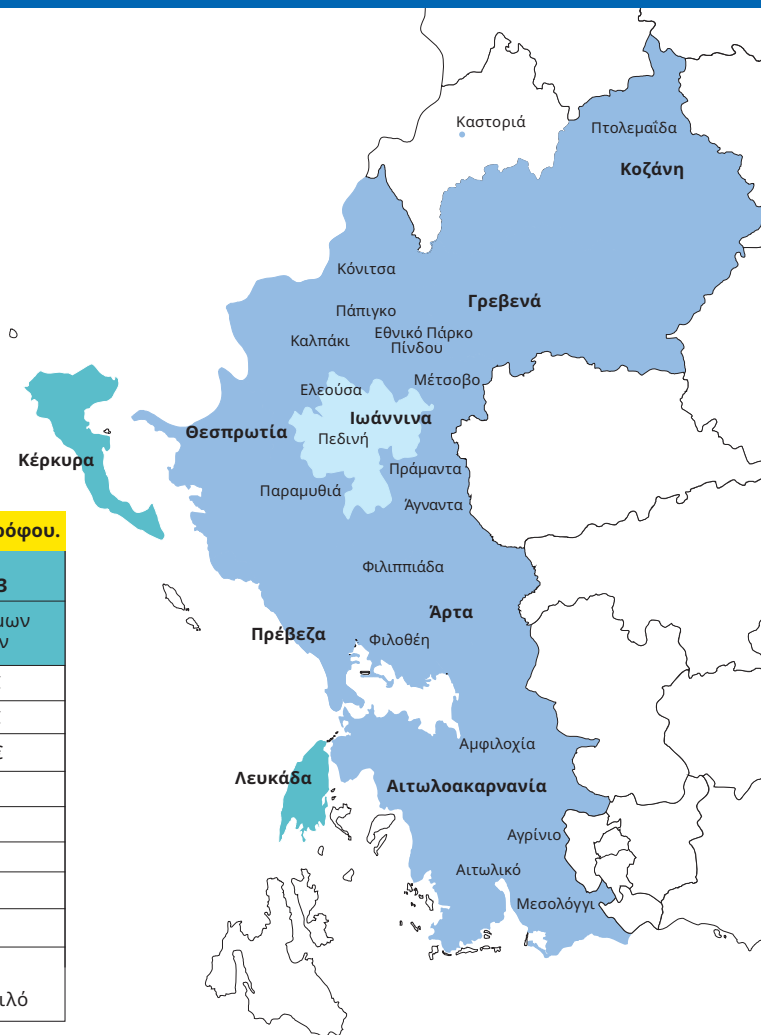

Τιμοκατάλογος Υπηρεσίας Μεταφοράς

Express delivery αυθημερόν

κατόπιν διαθεσιμότητας
+62€ για επιλεγμένες περιοχές στη Ζώνη 1.

Δωρεάν

αποθήκευση
εμπορευμάτων
μέχρι 10 ημέρες.

Μεταφορά κουζίνας στη Ζώνη 1 85€

Παράδοση την επόμενη ημέρα

Κατόπιν διαθεσιμότητας
+10€ για κιλά 0-35,
+14€ άνω των 35,01 κιλών
για επιλεγμένες περιοχές
στη Ζώνη 1.

Δωρεάν

συσκευασία
καναπέδων, στρωμάτων
και μεμονωμένων
ντουλαπιών
από το Τμήμα «Ευκαιρίες»
(εφόσον ζητηθεί).

Δυνατότητα μεταφοράς σε όλη την Ελλάδα για επιλεγμένα προϊόντα.

Οι τιμές ισχύουν για παράδοση εντός του χώρου σας και ανεξαρτήτως ορόφου.

Ζώνες	Ζώνη 1	Ζώνη 2	Ζώνη 3
Παράδοση εντός	Εσείς επιλέγετε την ημέρα	7 εργάσιμων ημερών	7 εργάσιμων ημερών
0 - 5 κιλά	4€	4,50 €	5,50 €
5,01 - 10 κιλά	5,50 €	6,50 €	9,50 €
10,01 - 15 κιλά	7 €	7,50€	10,50€
15,01 - 35 κιλά	11€	14€	15€
35,01 - 65 κιλά	24€	32€	42€
65,01 - 100 κιλά	33€	55€	75€
100,01 - 200 κιλά	53€	75€	95€
200,01 - 400 κιλά	85€	110€	130€
>400,01 κιλά	85€ +0,37€/κιλό	110€ +0,50€/κιλό	130€ +0,60€/κιλό

Όροι χρήσης

- Στις αναγραφόμενες τιμές περιλαμβάνεται ΦΠΑ 24%.
- Οι χρεώσεις της υπηρεσίας Μεταφοράς υπολογίζονται με βάση τα κιλά και τον ταχυδρομικό κώδικα της διεύθυνσης παράδοσης, ανεξαρτήτως ορόφου.
- Για μεταφορά στη Ζώνη 1 επιλέγετε την ημέρα παράδοσης με βάση τα διαθέσιμα ραντεβού. Σε περίπτωση που η παράδοση γίνει σε Ζώνη 1 άλλου νομού η υπηρεσία θα ολοκληρωθεί σε έως 5 εργάσιμες.
- Σε περιοχές που δεν εκτελεί δρομολόγιο η μεταφορική εταιρεία, η μεταφορά των προϊόντων IKEA γίνεται μέσω πρακτορείου επιλογής πελάτη. Η χρέωση της υπηρεσίας θα υπολογίζεται με βάση τη Ζώνη που έχει έδρα το πρακτορείο.
- Στις παραδόσεις μέσω πρακτορείου επιλογής πελάτη οι τελικές τιμές παράδοσης εξαρτώνται από το βάρος - όγκο των προϊόντων. Το τελικό κόστος μεταφοράς υπολογίζεται και επικοινωνείται στον πελάτη από το πρακτορείο.
- Τα προϊόντα από το Τμήμα «Ευκαιρίες» μεταφέρονται με ευθύνη του πελάτη και αποσυναρμολογημένα.
- Η υπηρεσία δωρεάν αποθήκευσης ισχύει για τη Ζώνη 1 και για 10 ημέρες από την ημερομηνία εξόφλησης της παραγγελίας. Για αποθήκευση πάνω από τις 10 ημέρες ισχύει χρέωση 5€ / ημέρα και καταβάλλεται στην εταιρεία Μεταφορών.

- Ο καταναλωτής δεν έχει υποχρέωση να καταβάλει το αντίτιμο αν δε λάβει το νόμιμο παραστατικό στοιχείο (απόδειξη / τιμολόγιο).
- Μόνο για τη Ζώνη 1, ισχύει μέγιστη προνομιακή τιμή 85€ για τη μεταφορά κουζίνας.
- Τα προϊόντα IKEA μεταφέρονται μόνο στην αρχική τους συσκευασία.
- Τα προϊόντα οικιακού εξοπλισμού μεταφέρονται συσκευασμένα σε χαρτοκιβώτια IKEA που μπορείτε να αγοράσετε από το κατάστημα.
- Παρακαλούμε ενημερώστε μας αν υπάρχουν δυσκολίες πρόσβασης στον χώρο παράδοσης όπως π.χ. έλλειψη ανελκυστήρα, αδυναμία προσέγγισης φορτηγού, κ.ά. ώστε να κριθεί απαραίτητη η εννοίκηση αναβατόριου και να αποφευχθεί η μη δυνατότητα ολοκλήρωσης της παράδοσης.
- Η υπηρεσία Παράδοση την επόμενη ημέρα είναι διαθέσιμη για παραγγελίες που καταχωρούνται μέχρι τις 15.00 και δεν είναι διαθέσιμη για παραγγελίες που καταχωρούνται Κυριακή.
- Η υπηρεσία Express Delivery αυθημερόν είναι διαθέσιμη για παραγγελίες που καταχωρούνται μέχρι τις 12.00 και δεν είναι διαθέσιμη για παραγγελίες που καταχωρούνται Σάββατο και Κυριακή.