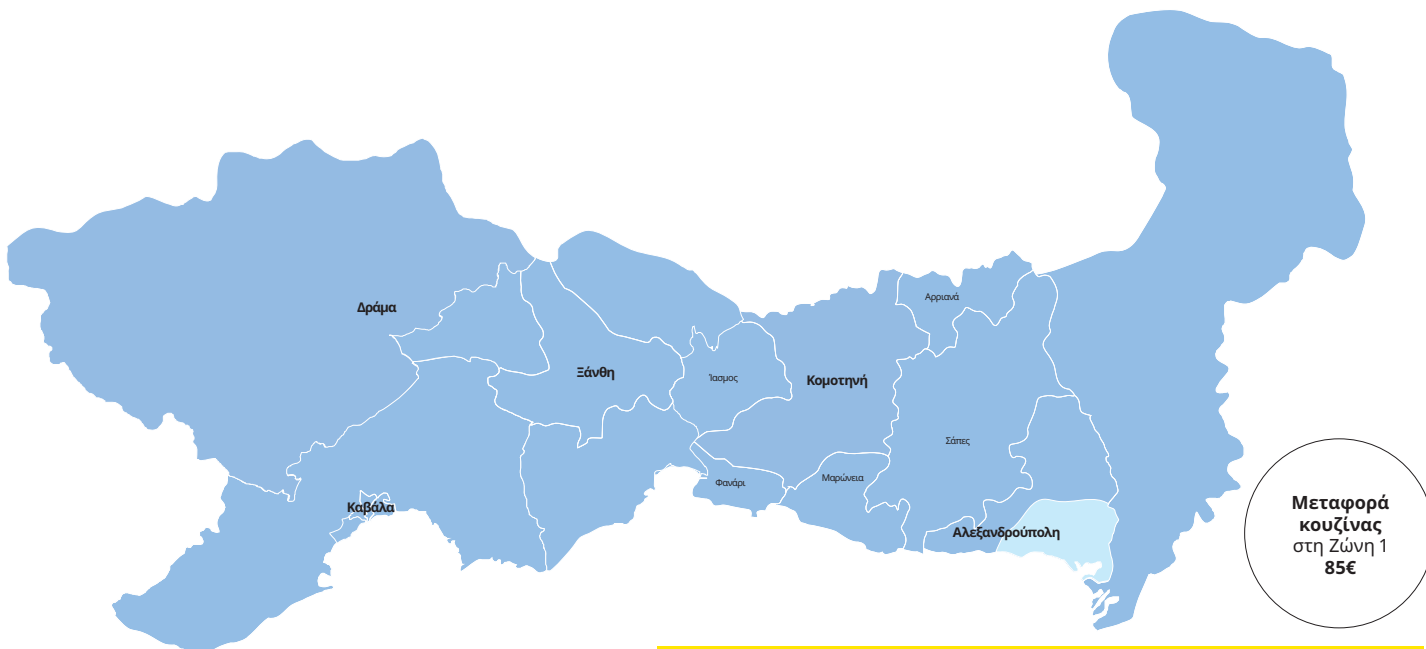

Τιμοκατάλογος Υπηρεσίας Μεταφοράς

Μεταφορά
κουζίνας
στη Ζώνη 1
85€

Οι τιμές ισχύουν για παράδοση εντός του χώρου σας και ανεξαρτήτως ορόφου.

Ζώνες	Ζώνη 1	Ζώνη 2	Ζώνη 3
Παράδοση εντός	5 εργάσιμων ημερών	7 εργάσιμων ημερών	7 εργάσιμων ημερών
0 - 5 κιλά	4€	4,50 €	5,50 €
5,01 - 10 κιλά	5,50 €	6,50 €	9,50 €
10,01 - 15 κιλά	7 €	7,50€	10,50€
15,01 - 35 κιλά	11€	14€	15€
35,01 - 65 κιλά	24€	32€	42€
65,01 - 100 κιλά	33€	55€	75€
100,01 - 200 κιλά	53€	75€	95€
200,01 - 400 κιλά	85€	110€	130€
>400,01 κιλά	85€ +0,37€/κιλό	110€ +0,50€/κιλό	130€ +0,60€/κιλό