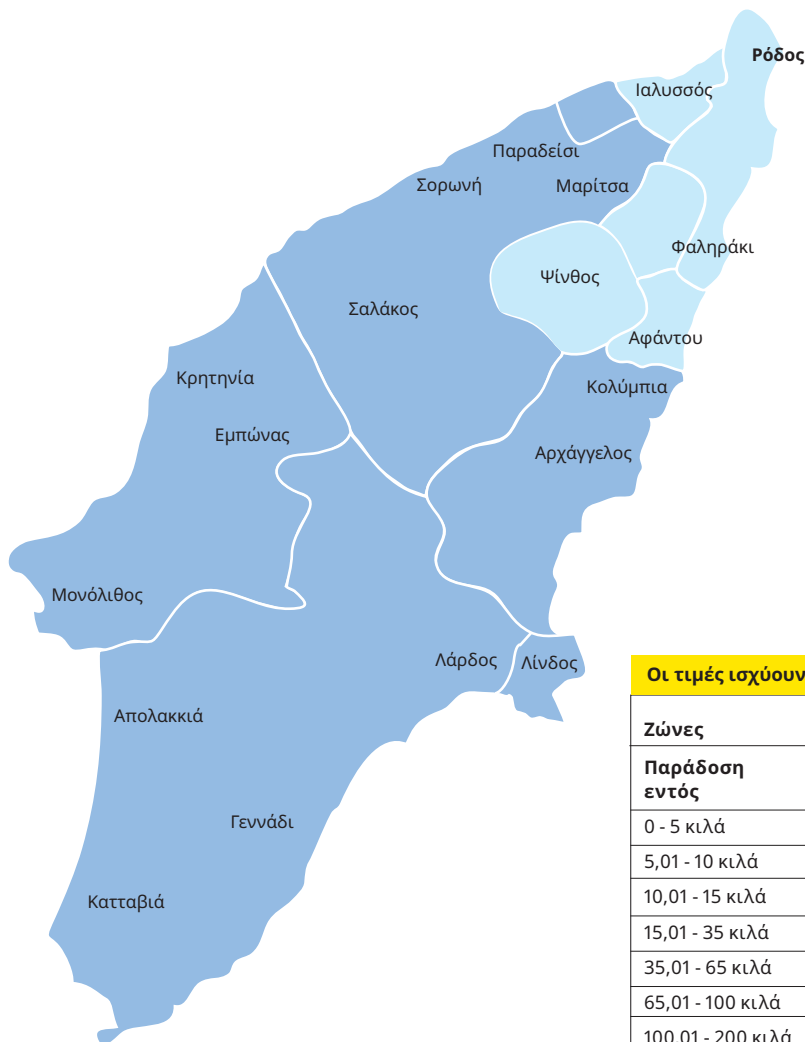

# Τιμοκατάλογος Υπηρεσίας Μεταφοράς

Μεταφορά  
κουζίνας  
στη Ζώνη 1  
85€

Οι τιμές ισχύουν για παράδοση εντός του χώρου σας και ανεξαρτήτως ορόφου.

Ζώνες	Ζώνη 1	Ζώνη 2	Ζώνη 3
<b>Παράδοση εντός</b>	5 εργάσιμων ημερών	7 εργάσιμων ημερών	7 εργάσιμων ημερών
0 - 5 κιλά	4€	4,50 €	5,50 €
5,01 - 10 κιλά	5,50 €	6,50 €	9,50 €
10,01 - 15 κιλά	7 €	7,50€	10,50€
15,01 - 35 κιλά	11€	14€	15€
35,01 - 65 κιλά	24€	32€	42€
65,01 - 100 κιλά	33€	55€	75€
100,01 - 200 κιλά	53€	75€	95€
200,01 - 400 κιλά	85€	110€	130€
>400,01 κιλά	85€	110€	130€
	+0,37€/κιλό	+0,50€/κιλό	+0,60€/κιλό