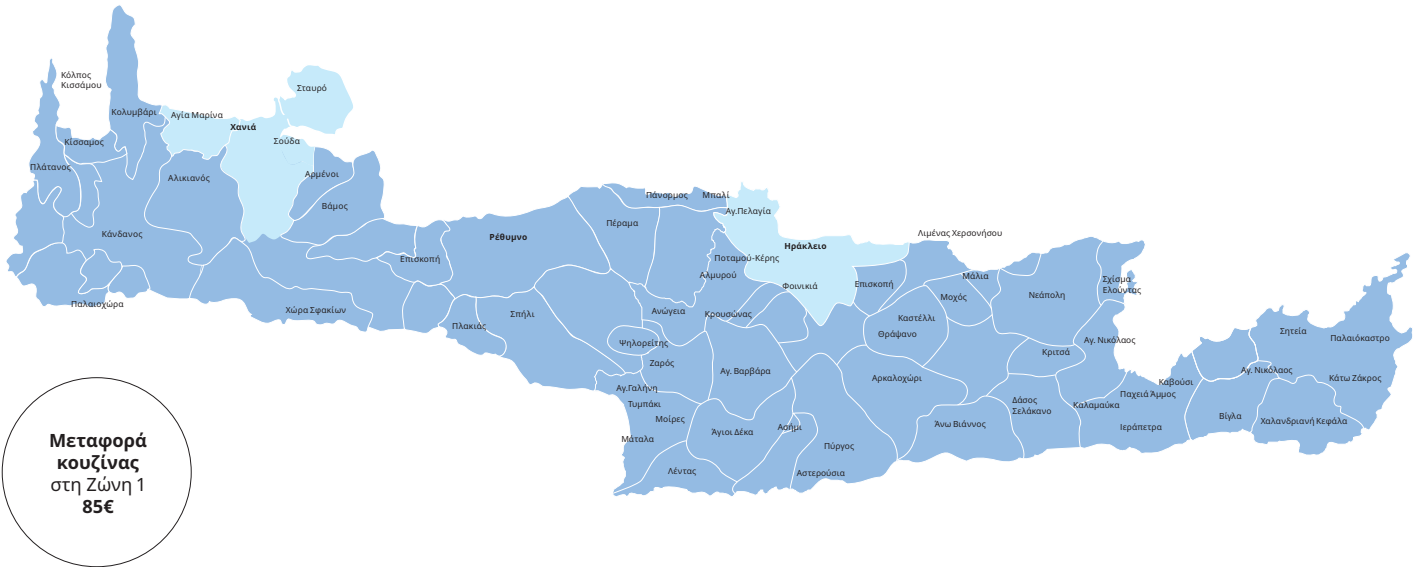

Τιμοκατάλογος Υπηρεσίας Μεταφοράς

Οι τιμές ισχύουν για παράδοση εντός του χώρου σας και ανεξαρτήτως ορόφου.

Ζώνες	Ζώνη 1	Ζώνη 2	Ζώνη 3
Παράδοση εντός	5 εργάσιμων ημερών	7 εργάσιμων ημερών	7 εργάσιμων ημερών
0 - 5 κιλά	4€	4,50 €	5,50 €
5,01 - 10 κιλά	5,50 €	6,50 €	9,50 €
10,01 - 15 κιλά	7 €	7,50€	10,50€
15,01 - 35 κιλά	11€	14€	15€
35,01 - 65 κιλά	24€	32€	42€
65,01 - 100 κιλά	33€	55€	75€
100,01 - 200 κιλά	53€	75€	95€
200,01 - 400 κιλά	85€	110€	130€
>400,01 κιλά	85€ +0,37€/κιλό	110€ +0,50€/κιλό	130€ +0,60€/κιλό