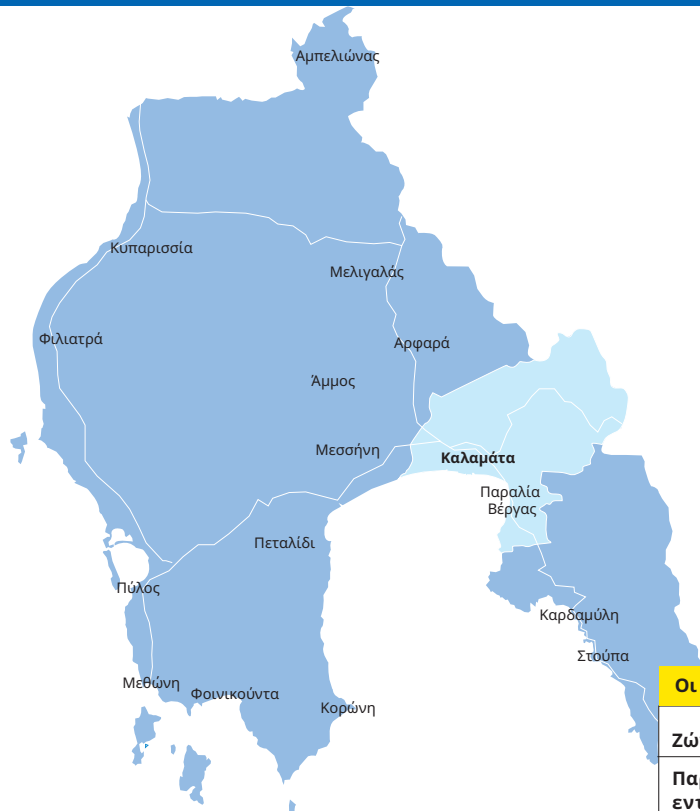

# Τιμοκατάλογος Υπηρεσίας Μεταφοράς

Μεταφορά  
κουζίνας  
στη Ζώνη 1  
85€

Οι τιμές ισχύουν για παράδοση εντός του χώρου σας και ανεξαρτήτως ορόφου.

Ζώνες	Ζώνη 1	Ζώνη 2	Ζώνη 3
<b>Παράδοση εντός</b>	5 εργάσιμων ημερών	7 εργάσιμων ημερών	7 εργάσιμων ημερών
0 - 5 κιλά	4€	4,50 €	5,50 €
5,01 - 10 κιλά	5,50 €	6,50 €	9,50 €
10,01 - 15 κιλά	7 €	7,50€	10,50€
15,01 - 35 κιλά	11€	14€	15€
35,01 - 65 κιλά	24€	32€	42€
65,01 - 100 κιλά	33€	55€	75€
100,01 - 200 κιλά	53€	75€	95€
200,01 - 400 κιλά	85€	110€	130€
>400,01 κιλά	85€	110€	130€
	+0,37€/κιλό	+0,50€/κιλό	+0,60€/κιλό