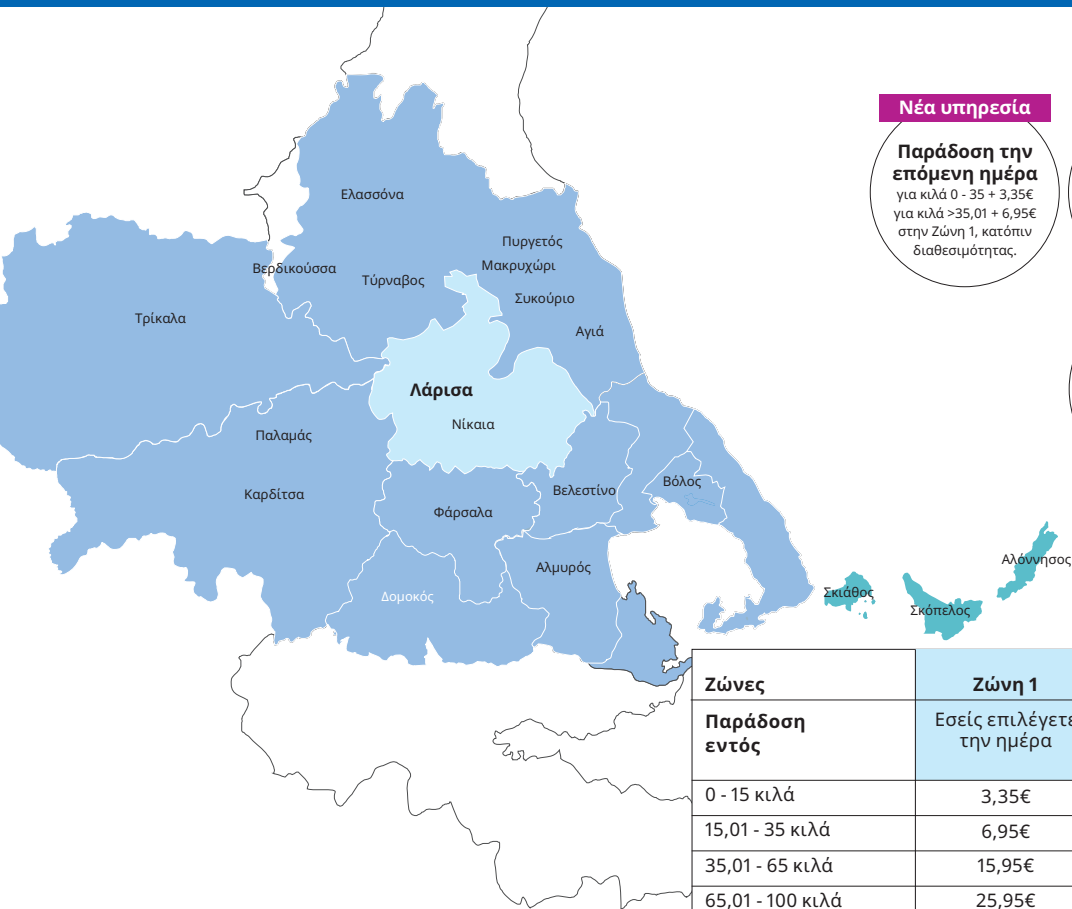

Τιμοκατάλογος υπηρεσίας μεταφοράς

Νέα υπηρεσία

Παράδοση την επόμενη ημέρα
για κιλά 0 - 35 + 3,35€
για κιλά >35,01 + 6,95€
στην Ζώνη 1, κατόπιν διαθεσιμότητας.

Δωρεάν αποθήκευση εμπορευμάτων
μέχρι 10 ημέρες.

Ζώνες	Ζώνη 1	Ζώνη 2	Ζώνη 3
Παράδοση εντός	Εσείς επιλέγετε την ημέρα	7 εργάσιμων ημερών	7 εργάσιμων ημερών
0 - 15 κιλά	3,35€	4,85€	5,85€
15,01 - 35 κιλά	6,95€	7,95€	8,95€
35,01 - 65 κιλά	15,95€	26,95€	36,95€
65,01 - 100 κιλά	25,95€	46,95€	66,95€
100,01 - 200 κιλά	44,95€	65,95€	85,95€
200,01 - 400 κιλά	54,95€	75,95€	95,95€
>400,01 κιλά	54,95€ +0,30€/κιλό	75,95€ +0,40€/κιλό	95,95€ +0,50€/κιλό