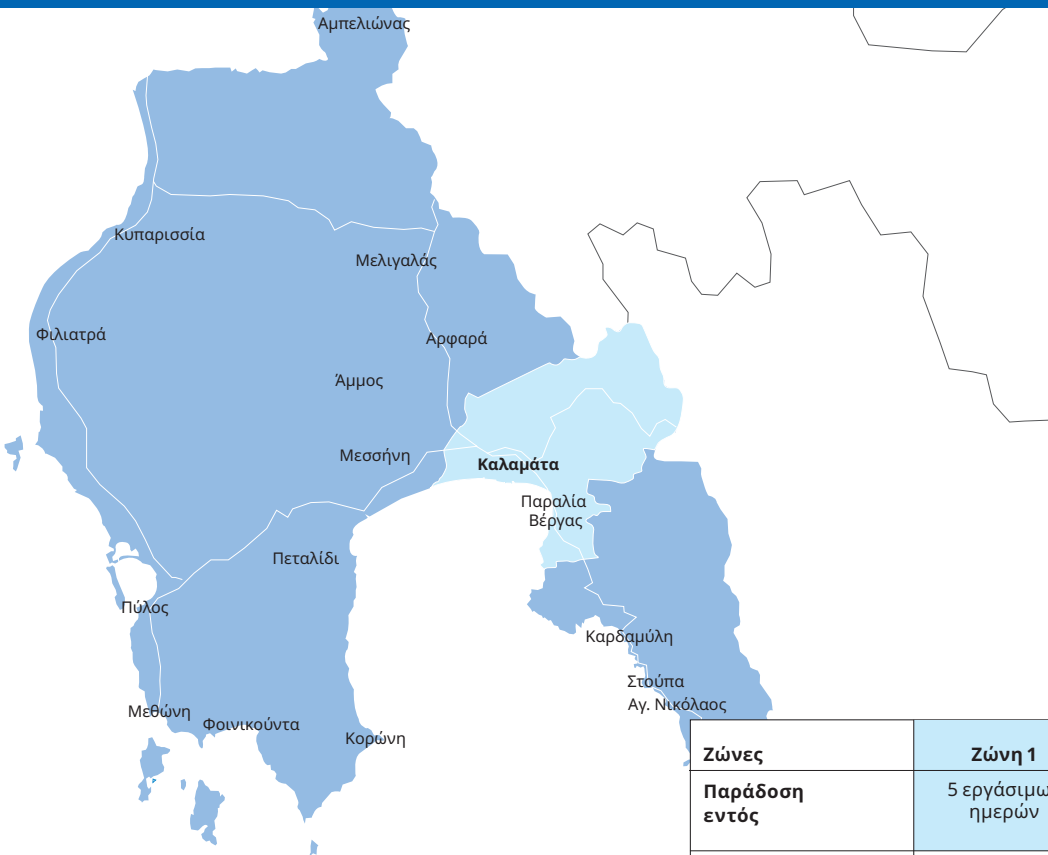

Τιμοκατάλογος υπηρεσίας μεταφοράς

**Μεταφορά
κουζίνας
στη Ζώνη 1
54,95€**

Ζώνες	Ζώνη 1	Ζώνη 2	Ζώνη 3
Παράδοση εντός	5 εργάσιμων ημερών	7 εργάσιμων ημερών	7 εργάσιμων ημερών
0 - 15 κιλά	3,35€	4,85€	5,85€
15,01 - 35 κιλά	6,95€	7,95€	8,95€
35,01 - 65 κιλά	15,95€	26,95€	36,95€
65,01 - 100 κιλά	25,95€	46,95€	66,95€
100,01 - 200 κιλά	44,95€	65,95€	85,95€
200,01 - 400 κιλά	54,95€	75,95€	95,95€
>400,01 κιλά	54,95€ +0,30€/κιλό	75,95€ +0,40€/κιλό	95,95€ +0,50€/κιλό