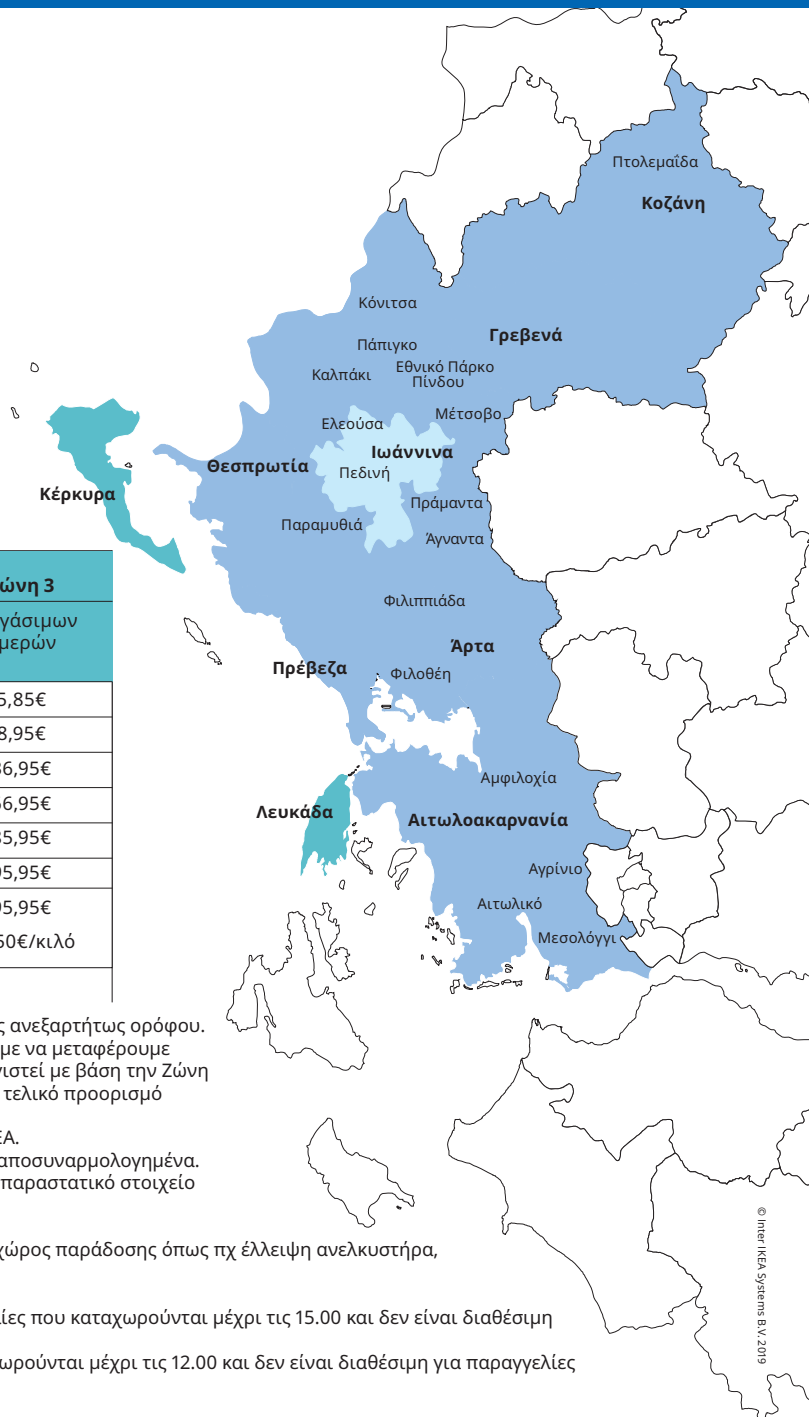

**Μεταφορά
κουζίνας
στη Ζώνη 1
54,95€**

Δωρεάν

συσκευασία
καναπέδων, στρωμάτων
και μεμονωμένων
ντουλαπιών
από το τμήμα Ευκαιριών
(εφόσον ζητηθεί).

Express delivery

+50€ στη Ζώνη 1 αυθημερόν
και +70€ στη Ζώνη 2
εντός 2 εργάσιμων ημερών,
κατόπιν διαθεσιμότητας.

**Ενοικίαση
γερανού/
αναβατόριου**

(+75€ στη Ζώνη 1
κατόπιν
συνεννόησης).

Ζώνες	Ζώνη 1	Ζώνη 2	Ζώνη 3
Παράδοση εντός	Εσείς επιλέγετε την ημέρα	7 εργάσιμων ημερών	7 εργάσιμων ημερών
0 - 15 κιλά	3,35€	4,85€	5,85€
15,01 - 35 κιλά	6,95€	7,95€	8,95€
35,01 - 65 κιλά	15,95€	26,95€	36,95€
65,01 - 100 κιλά	25,95€	46,95€	66,95€
100,01 - 200 κιλά	44,95€	65,95€	85,95€
200,01 - 400 κιλά	54,95€	75,95€	95,95€
>400,01 κιλά	54,95€ +0,30€/κιλό	75,95€ +0,40€/κιλό	95,95€ +0,50€/κιλό