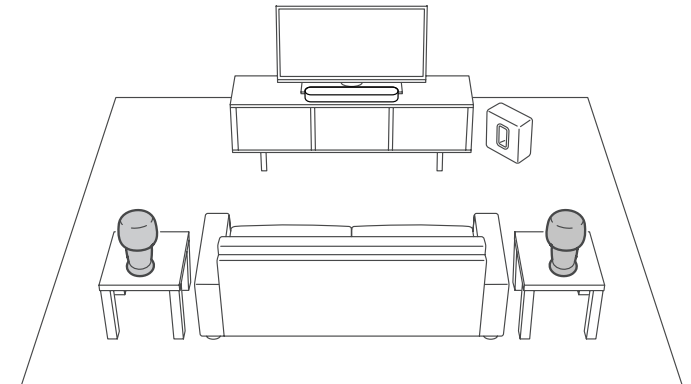

Σύστημα Home Theatre

Μπορείτε εύκολα να συνδυάσετε ένα ζεύγος ηχεία, όπως τα επιτραπέζια φωτιστικά με WiFi ηχεία SYMFONISK, με ένα προϊόν Home Theatre της Sonos, ώστε να λειτουργούν ως αριστερά και δεξιά κανάλια και στη surround εμπειρία ήχου Sonos.

Βεβαιωθείτε πως τα ηχεία που θέλετε να αγοράσετε είναι όμοια - δεν είναι δυνατή η σύζευξη ανάμεσα σε ένα επιτραπέζιο φωτιστικό SYMFONISK και ένα ηχείο SYMFONISK για να λειτουργούν ως πολυκάναλα ηχεία.