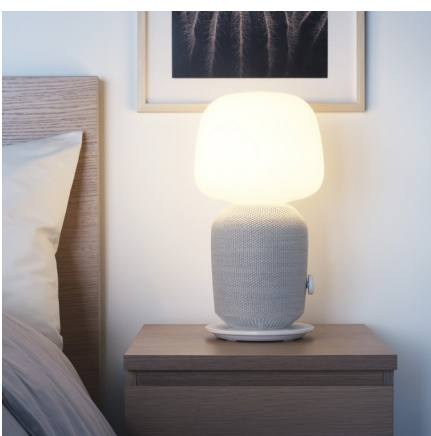

Συντονίστε το δωμάτιό σας με Trueplay™

Κάθε δωμάτιο είναι διαφορετικό. Με την τεχνολογία συντονισμού Trueplay, εσείς επιλέγετε πού θα τοποθετήσετε τα ηχεία Sonos σας. Το Trueplay αναλύει το μέγεθος του δωματίου, τη διάταξη των επίπλων, τη διακόσμηση, την τοποθέτηση των ηχείων και άλλους ακουστικούς παράγοντες που μπορούν να επηρεάσουν την ποιότητα του ήχου. Στη συνέχεια, προσαρμόζει τον ήχο που παράγει κάθε ηχείο woofer και tweeter στο δωμάτιο (λειτουργεί σε κινητές συσκευές με iOS 8 ή μεταγενέστερη έκδοση)*.

*Απαιτείται iPhone, iPad ή iPod Touch για την εγκατάσταση του Trueplay

Τηλεχειριστήριο ήχου

Υπάρχει ο κατάλληλος ήχος για κάθε περίπτωση - για την κουζίνα, το υπνοδωμάτιο ή οποιοδήποτε μέρος του σπιτιού. Με το τηλεχειριστήριο ήχου SYMFONISK, μπορείτε να ρυθμίζετε το ηχείο SYMFONISK και άλλα ηχεία της Sonos σε ολόκληρο το σπίτι. Προσαρμόστε και ρυθμίστε τις λειτουργίες ενός ή περισσότερων ηχείων από οποιοδήποτε μέρος του σπιτιού. Το τηλεχειριστήριο ήχου συνδέεται με τα ηχεία σας μέσω της πύλης δικτύου TRÅDFRI, την καρδιά του «Έξυπνου» σπιτιού σας.

Works with
SONOS